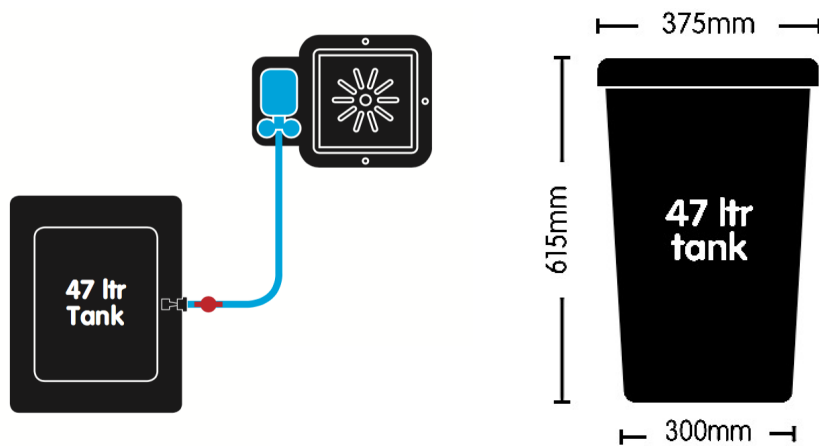

SOLID TANK

Réservoir pour petits systèmes Autopot

- 1Pot jusqu'à 6 pots
- 1Pot XL jusqu'à 4 pots
- Easy2Grow jusqu'à 8 pots
- Easy2Go
- Aquabox

ACCESSOIRES

Inclus :

- A) Couvercle en plastique
- B) Joint d'étanchéité 9 mm

En supplément :

- C) Golf Filter 9 mm
- D) Tuyau 1,5m, ø 9 mm
- E) T-Raccord 9 mm
- F) X-Raccord 9 mm
- G) Vanne d'arrêt 9 mm

INSTALLATION

A Fixer la gomme sur le tank, puis introduire le tuyau 9 mm

B Introduire le Golf Filter dans le tuyau, puis le fixer contre la gomme

C Couper le tuyau à la sortie et fixer la vanne d'arrêt
Connecter l'autre bout du tuyau à votre réseau R

D Déposer le Tank sur un socle, à **15 cm** au-dessus du niveau de

Fiche technique

Capacité	30L	47L
Taille	ht 35 x 37 x 27 cm	ht 61,5 x 37 x 27 cm
Poids avec couvercle	1,6 kg	2 kg
Couleur		

MISE EN PLACE

Le tank est livré prêt à l'emploi avec un trou percé pour le raccord $\varnothing 9\text{mm}$.