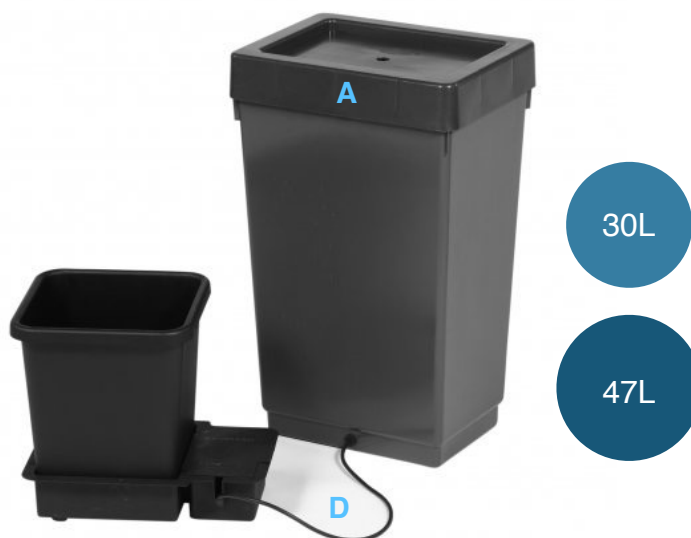

SOLID TANK

Réservoir pour petits systèmes Autopot

- 1Pot jusqu'à 6 pots
- 1Pot XL jusqu'à 4 pots
- Easy2Grow jusqu'à 8 pots
- Easy2Go
- Aquabox

ACCESSOIRES

Inclus :

- A) Couvercle en plastique
- B) Joint d'étanchéité 9 mm

C Couper le tuyau à la sortie et fixer la vanne d'arrêt
Connecter l'autre bout du tuyau à votre réseau R

D Déposer le Tank sur un socle, à **15 cm** au-dessus du niveau de

Fiche technique

Capacité	30L	47L
Taille	ht 35 x 37 x 27 cm	ht 61,5 x 37 x 27 cm
Poids avec couvercle	1,6 kg	2 kg
Couleur		