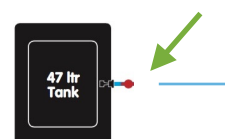

En supplément :

- C) Golf Filter 9 mm
- D) Tuyau 1,5m, ø 9 mm
- E) T-Raccord 9 mm
- F) X-Raccord 9 mm
- G) Vanne d'arrêt 9 mm

INSTALLATION

A Fixer la gomme sur le tank, puis introduire le tuyau 9 mm

B Introduire le Golf Filter dans le tuyau, puis le fixer contre la gomme

C Couper le tuyau à la sortie et fixer la vanne d'arrêt
Connecter l'autre bout du tuyau à votre réseau R

D Déposer le Tank sur un socle, à **15 cm** au-dessus du niveau de

Fiche technique

Capacité	30L	47L
Taille	ht 35 x 37 x 27 cm	ht 61,5 x 37 x 27 cm
Poids avec couvercle	1,6 kg	2 kg
Couleur		